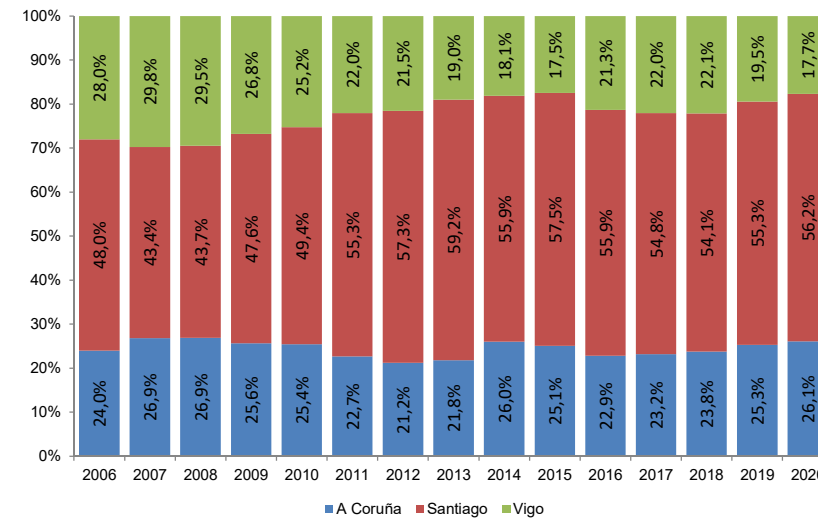

% AEROPORTOS SOBRE O TOTAL DA CCAA	Setembro	Acumulado
A Coruña	22,1%	26,1%
Santiago	61,1%	56,2%
Vigo	16,8%	17,7%
GALICIA	100,0%	100,0%

% AEROPORTOS DE GALICIA SOBRE O TOTAL DE ESPAÑA	Setembro	Acumulado
Galicia	2,8%	2,1%
España	100,0%	100,0%

Evolución do número de viaxeiros nos aeroportos de Galicia para o mes de setembro

Evolución do número de viaxeiros nos aeroportos de Galicia acumulado ata o mes de setembro

Evolución en termos de pasaxeiros do peso dos aeroportos galegos sobre o total de España

Número de pasaxeiros para o mes de setembro segundo aeroporto (os 30 con maior volume de pasaxeiros)

Evolución da estrutura de viaxeiros nos aeroportos de Galicia para o mes de setembro

Evolución da estrutura de viaxeiros nos aeroportos de Galicia acumulado ata o mes de setembro

Número de pasaxeiros acumulado ata o mes de setembro segundo aeroporto (os 30 con maior volume de pasaxeiros)