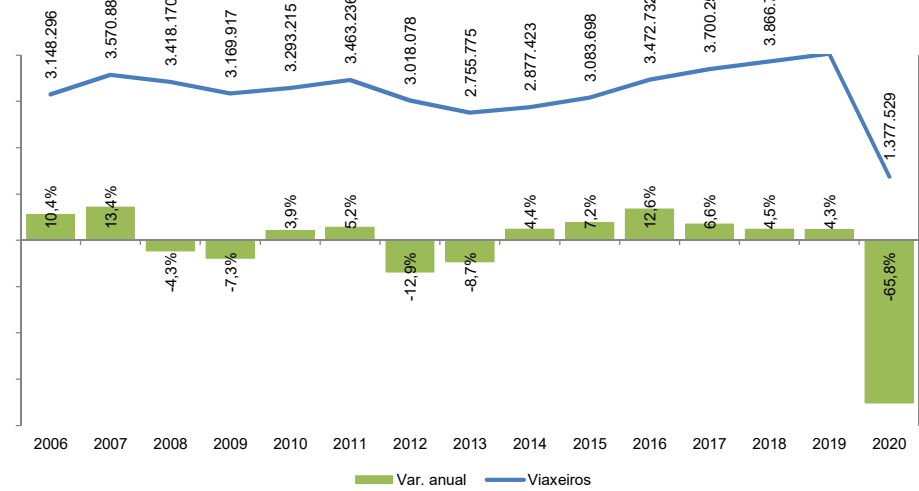

Evolución do número de viaxeiros nos aeroportos de Galicia acumulado ata o mes de setembro