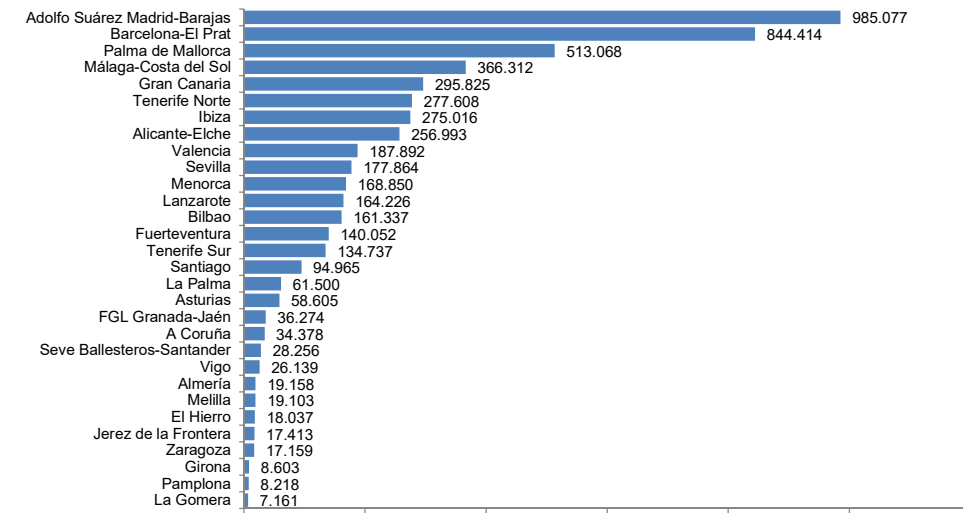

% AEROPORTOS SOBRE O TOTAL DA CCAA	Setembro	Acumulado
A Coruña	22,1%	26,1%
Santiago	61,1%	56,2%
Vigo	16,8%	17,7%
GALICIA	100,0%	100,0%

% AEROPORTOS DE GALICIA SOBRE O TOTAL DE ESPAÑA	Setembro	Acumulado
Galicia	2,8%	2,1%
España	100,0%	100,0%

Evolución do número de viaxeiros nos aeroportos de Galicia para o mes de setembro

Evolución do número de viaxeiros nos aeroportos de Galicia acumulado ata o mes de setembro

Evolución en termos de pasaxeiros do peso dos aeroportos galegos sobre o total de España

Número de pasaxeiros para o mes de setembro segundo aeroporto (os 30 con maior volume de pasaxeiros)

Evolución da estrutura de viaxeiros nos aeroportos de Galicia para o mes de setembro

Evolución da estrutura de viaxeiros nos aeroportos de Galicia acumulado ata o mes de setembro