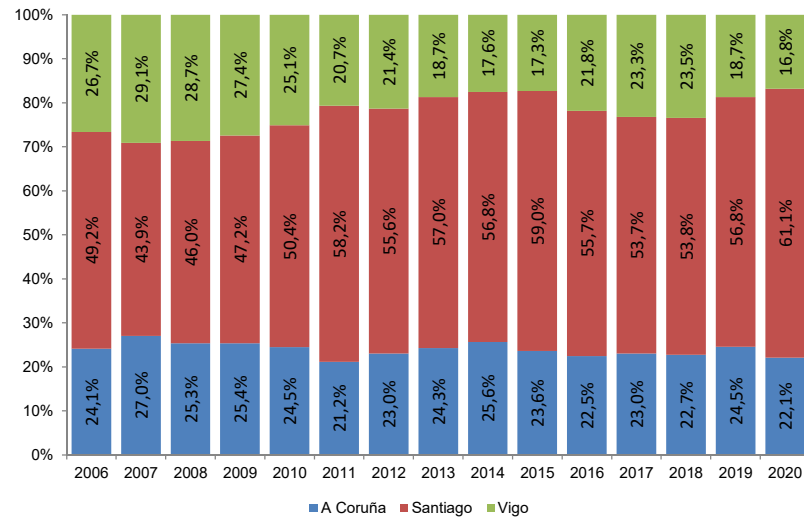

% AEROPORTOS SOBRE O TOTAL DA CCAA	Setembro	Acumulado
A Coruña	22,1%	26,1%
Santiago	61,1%	56,2%
Vigo	16,8%	17,7%
GALICIA	100,0%	100,0%

% AEROPORTOS DE GALICIA SOBRE O TOTAL DE ESPAÑA	Setembro	Acumulado
Galicia	2,8%	2,1%
España	100,0%	100,0%

Evolución do número de viaxeiros nos aeroportos de Galicia para o mes de setembro

Evolución do número de viaxeiros nos aeroportos de Galicia acumulado ata o mes de setembro

Evolución en termos de pasaxeiros do peso dos aeroportos galegos sobre o total de España

Número de pasaxeiros para o mes de setembro segundo aeroporto (os 30 con maior volume de pasaxeiros)

Evolución da estrutura de viaxeiros nos aeroportos de Galicia para o mes de setembro

Evolución da estrutura de viaxeiros nos aeroportos de Galicia acumulado ata o mes de setembro

Número de pasaxeiros acumulado ata o mes de setembro segundo aeroporto (os 30 con maior volume de pasaxeiros)