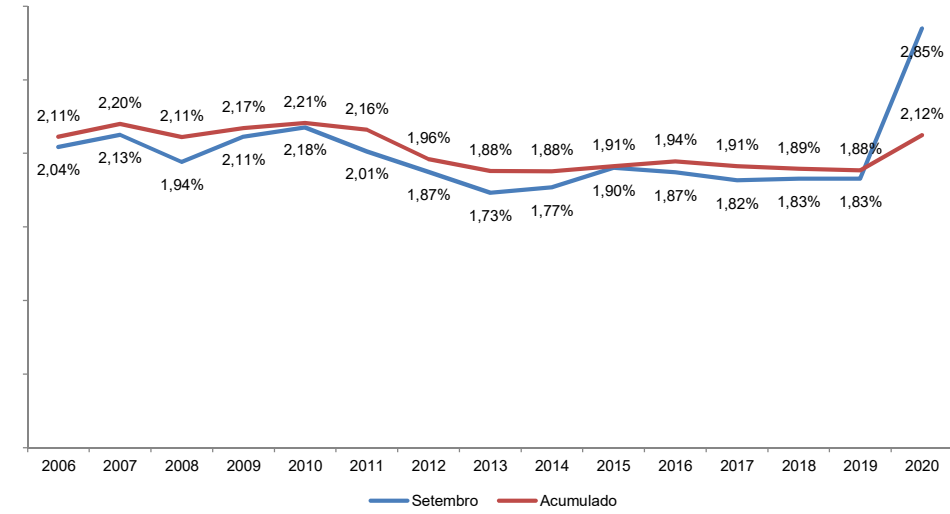

	2020	Setembro	Acumulado
A Coruña	2020	34.378	360.004
	Var. anual 2019 - 2020	-71,7%	-64,7%
Santiago	2020	94.965	773.556
	Var. anual 2019 - 2020	-66,3%	-65,3%
Vigo	2020	26.139	243.969
	Var. anual 2019 - 2020	-71,8%	-68,9%
Galicia	2020	155.482	1.377.529
	Var. anual 2019 - 2020	-68,6%	-65,8%
España	2020	5.457.083	64.874.729
	Var. anual 2019 - 2020	-79,9%	-69,7%

% AEROPORTOS SOBRE O TOTAL DA CCAA	Setembro	Acumulado
A Coruña	22,1%	26,1%
Santiago	61,1%	56,2%
Vigo	16,8%	17,7%
GALICIA	100,0%	100,0%

% AEROPORTOS DE GALICIA SOBRE O TOTAL DE ESPAÑA	Setembro	Acumulado
Galicia	2,8%	2,1%
España	100,0%	100,0%

Evolución do número de viaxeiros nos aeroportos de Galicia para o mes de setembro

Evolución do número de viaxeiros nos aeroportos de Galicia acumulado ata o mes de setembro

Evolución en termos de pasaxeiros do peso dos aeroportos galegos sobre o total de España