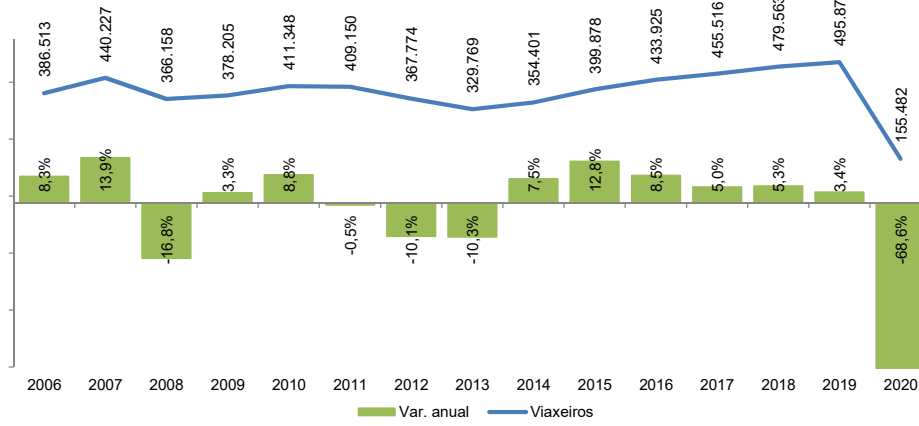

Número de pasaxeiros nos aeroportos de Galicia

Fonte dos datos: Departamento de Estadística Operativa / AENA

Ámbito xeográfico	Galicia
Colectivo	Pasaxeiros
Ano	2020
Mes	Setembro
Unidade de medida	Persoas
Filtro	Entradas e saídas
Data de consulta	15/10/2020
Fonte orixinal:	http://www.aena.es/csee/Satellite?pagename=Estadisticas/Home

	2020	Setembro	Acumulado
A Coruña	2020	34.378	360.004
	Var. anual 2019 - 2020	-71,7%	-64,7%
Santiago	2020	94.965	773.556
	Var. anual 2019 - 2020	-66,3%	-65,3%
Vigo	2020	26.139	243.969
	Var. anual 2019 - 2020	-71,8%	-68,9%
Galicia	2020	155.482	1.377.529
	Var. anual 2019 - 2020	-68,6%	-65,8%
España	2020	5.457.083	64.874.729
	Var. anual 2019 - 2020	-79,9%	-69,7%

% AEROPORTOS SOBRE O TOTAL DA CCAA	Setembro	Acumulado
A Coruña	22,1%	26,1%
Santiago	61,1%	56,2%
Vigo	16,8%	17,7%
GALICIA	100,0%	100,0%

% AEROPORTOS DE GALICIA SOBRE O TOTAL DE ESPAÑA	Setembro	Acumulado
Galicia	2,8%	2,1%
España	100,0%	100,0%

Evolución do número de viaxeiros nos aeroportos de Galicia para o mes de setembro