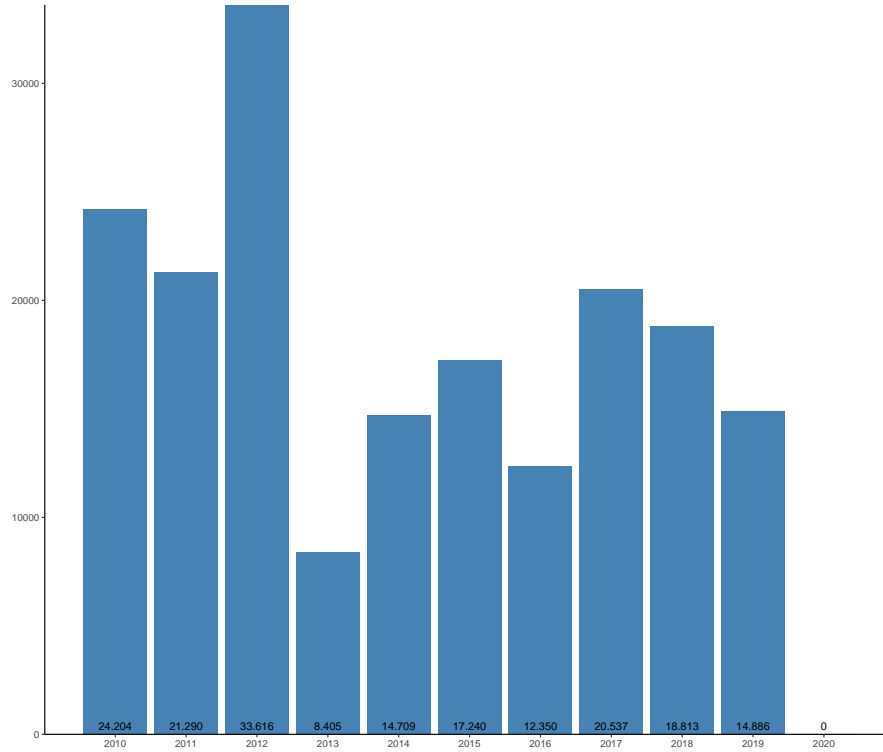

% PORTOS DE GALICIA SOBRE O TOTAL DE ESPAÑA	Novembro	Acumulado
Galicia	NaN %	Inf %
España	100 %	100 %

Evolución do número de pasaxeiros de cruceiros nos portos de Galicia para o mesmo mes – Novembro