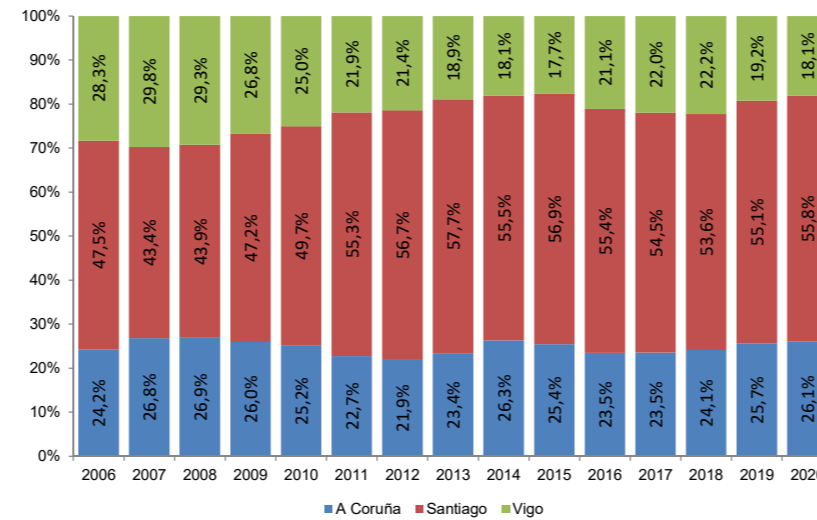

% AEROPORTOS SOBRE O TOTAL DA CCAA	Decembro	Acumulado
A Coruña	26,1%	26,1%
Santiago	52,9%	55,8%
Vigo	20,9%	18,1%
GALICIA	100,0%	100,0%

% AEROPORTOS DE GALICIA SOBRE O TOTAL DE ESPAÑA	Decembro	Acumulado
Galicia	2,7%	2,2%
España	100,0%	100,0%

Evolución do número de viaxeiros nos aeroportos de Galicia para o mes de decembro

Evolución do número de viaxeiros nos aeroportos de Galicia acumulado ata o mes de decembro

Evolución en termos de pasaxeiros do peso dos aeroportos galegos sobre o total de España

Número de pasaxeiros para o mes de decembro segundo aeroporto (os 30 con maior volume de pasaxeiros)

Evolución da estrutura de viaxeiros nos aeroportos de Galicia para o mes de decembro

Evolución da estrutura de viaxeiros nos aeroportos de Galicia acumulado ata o mes de decembro

Número de pasaxeiros acumulado ata o mes de decembro segundo aeroporto (os 30 con maior volume de pasaxeiros)