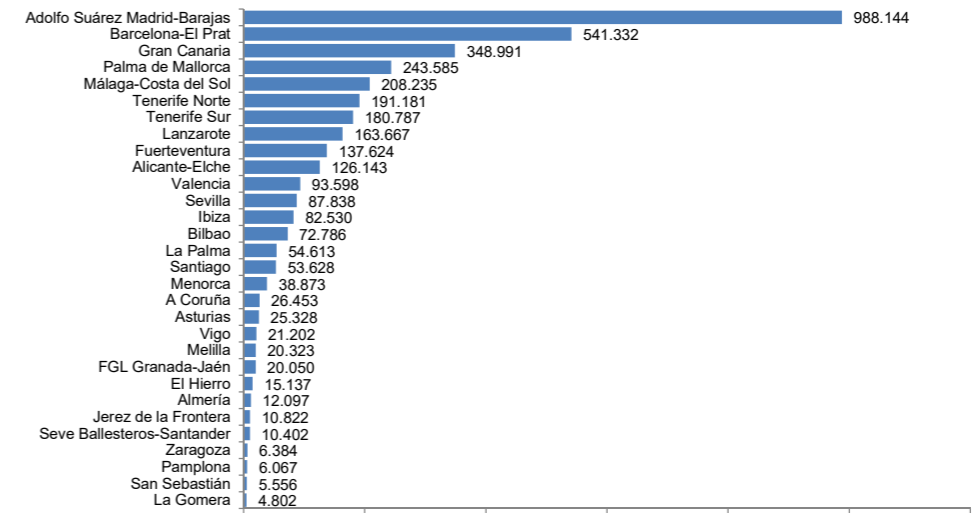

% AEROPORTOS SOBRE O TOTAL DA CCAA	Decembro	Acumulado
A Coruña	26,1%	26,1%
Santiago	52,9%	55,8%
Vigo	20,9%	18,1%
GALICIA	100,0%	100,0%

% AEROPORTOS DE GALICIA SOBRE O TOTAL DE ESPAÑA	Decembro	Acumulado
Galicia	2,7%	2,2%
España	100,0%	100,0%

Evolución do número de viaxeiros nos aeroportos de Galicia para o mes de decembro

Evolución do número de viaxeiros nos aeroportos de Galicia acumulado ata o mes de decembro

Evolución en termos de pasaxeiros do peso dos aeroportos galegos sobre o total de España

Número de pasaxeiros para o mes de decembro segundo aeroporto (os 30 con maior volume de pasaxeiros)

Evolución da estrutura de viaxeiros nos aeroportos de Galicia para o mes de decembro

Evolución da estrutura de viaxeiros nos aeroportos de Galicia acumulado ata o mes de decembro