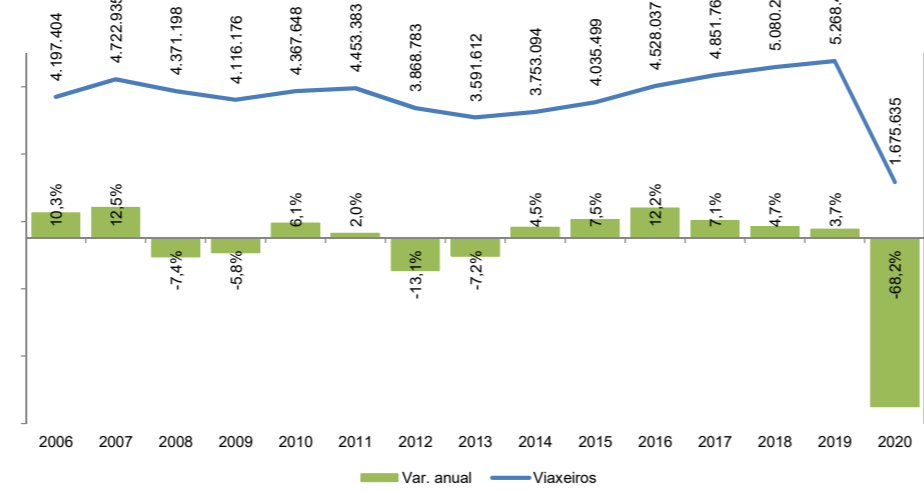

Evolución do número de viaxeiros nos aeroportos de Galicia acumulado ata o mes de decembro