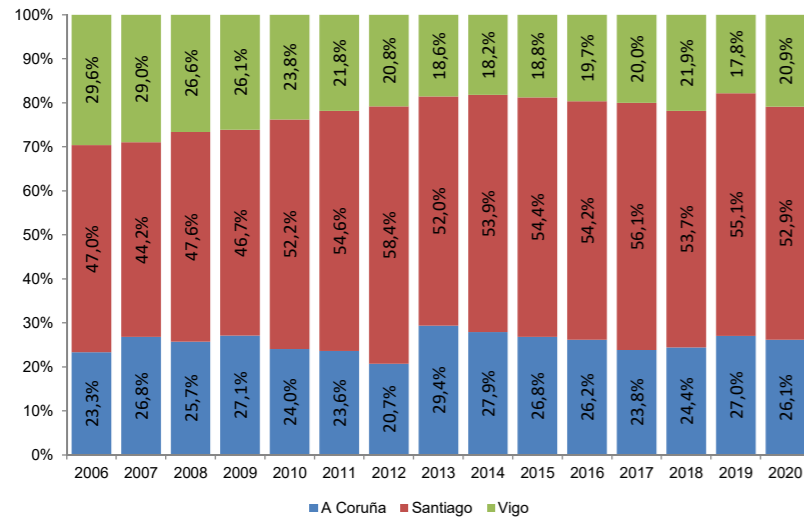

% AEROPORTOS SOBRE O TOTAL DA CCAA	Decembro	Acumulado
A Coruña	26,1%	26,1%
Santiago	52,9%	55,8%
Vigo	20,9%	18,1%
GALICIA	100,0%	100,0%

% AEROPORTOS DE GALICIA SOBRE O TOTAL DE ESPAÑA	Decembro	Acumulado
Galicia	2,7%	2,2%
España	100,0%	100,0%

Evolución do número de viaxeiros nos aeroportos de Galicia para o mes de decembro

Evolución do número de viaxeiros nos aeroportos de Galicia acumulado ata o mes de decembro

Evolución en termos de pasaxeiros do peso dos aeroportos galegos sobre o total de España

Número de pasaxeiros para o mes de decembro segundo aeroporto (os 30 con maior volume de pasaxeiros)

Evolución da estrutura de viaxeiros nos aeroportos de Galicia para o mes de decembro

Evolución da estrutura de viaxeiros nos aeroportos de Galicia acumulado ata o mes de decembro

Número de pasaxeiros acumulado ata o mes de decembro segundo aeroporto (os 30 con maior volume de pasaxeiros)