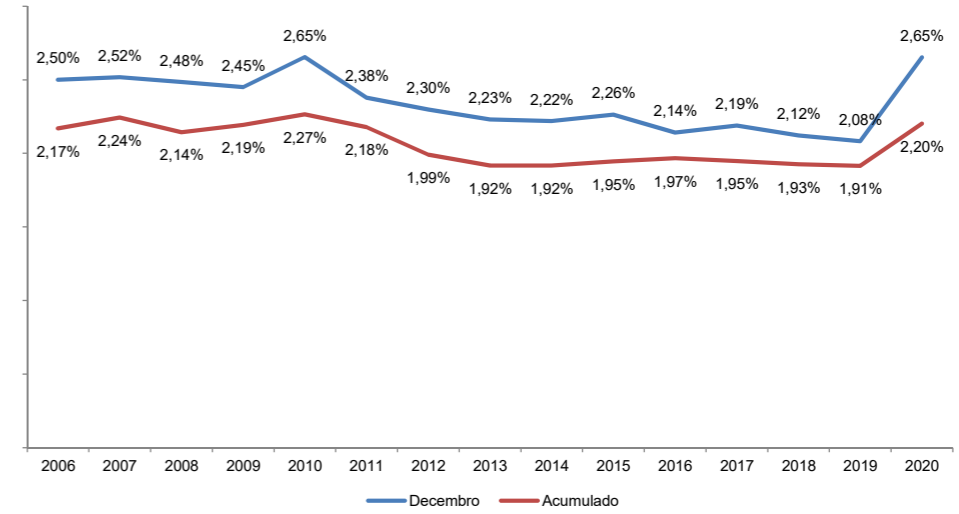

	Decembro	Acumulado
A Coruña	2020 26.453	436.775
	Var. anual 2019 - 2020	-74,3%
Santiago	2020 53.628	935.394
	Var. anual 2019 - 2020	-74,4%
Vigo	2020 21.202	303.466
	Var. anual 2019 - 2020	-68,7%
Galicia	2020 101.283	1.675.635
	Var. anual 2019 - 2020	-73,3%
España	2020 3.818.162	76.064.312
	Var. anual 2019 - 2020	-79,1%

% AEROPORTOS SOBRE O TOTAL DA CCAA	Decembro	Acumulado
A Coruña	26,1%	26,1%
Santiago	52,9%	55,8%
Vigo	20,9%	18,1%
GALICIA	100,0%	100,0%

% AEROPORTOS DE GALICIA SOBRE O TOTAL DE ESPAÑA	Decembro	Acumulado
Galicia	2,7%	2,2%
España	100,0%	100,0%

Evolución do número de viaxeiros nos aeroportos de Galicia para o mes de decembro

Evolución do número de viaxeiros nos aeroportos de Galicia acumulado ata o mes de decembro

Evolución en termos de pasaxeiros do peso dos aeroportos galegos sobre o total de España