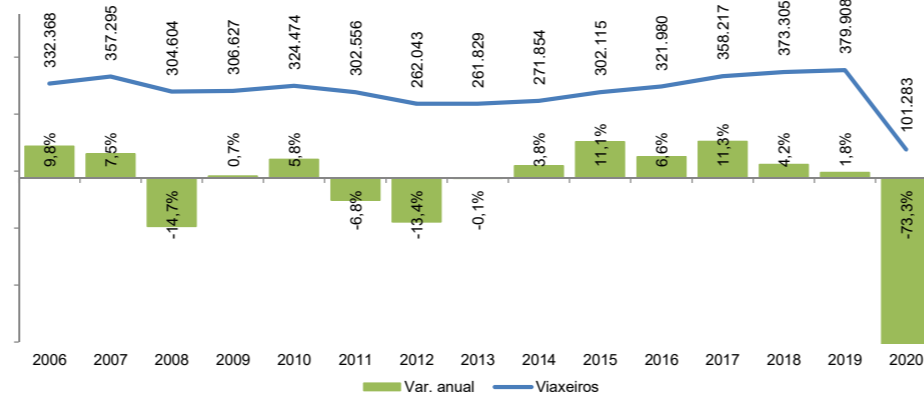

Número de pasaxeiros nos aeroportos de Galicia

Fonte dos datos: Departamento de Estadística Operativa / AENA

Ámbito xeográfico	Galicia
Colectivo	Pasaxeiros
Ano	2020
Mes	Decembro
Unidade de medida	Persoas
Filtro	Entradas e saídas
Data de consulta	22/01/2021
Fonte orixinal:	http://www.aena.es/csee/Satellite?pagename=Estadisticas/Home

	Decembro	Acumulado
A Coruña	2020 26.453	436.775
	Var. anual 2019 - 2020	-74,3%
Santiago	2020 53.628	935.394
	Var. anual 2019 - 2020	-74,4%
Vigo	2020 21.202	303.466
	Var. anual 2019 - 2020	-68,7%
Galicia	2020 101.283	1.675.635
	Var. anual 2019 - 2020	-73,3%
España	2020 3.818.162	76.064.312
	Var. anual 2019 - 2020	-79,1%

% AEROPORTOS SOBRE O TOTAL DA CCAA	Decembro	Acumulado
A Coruña	26,1%	26,1%
Santiago	52,9%	55,8%
Vigo	20,9%	18,1%
GALICIA	100,0%	100,0%

% AEROPORTOS DE GALICIA SOBRE O TOTAL DE ESPAÑA	Decembro	Acumulado
Galicia	2,7%	2,2%
España	100,0%	100,0%

Evolución do número de viaxeiros nos aeroportos de Galicia para o mes de decembro