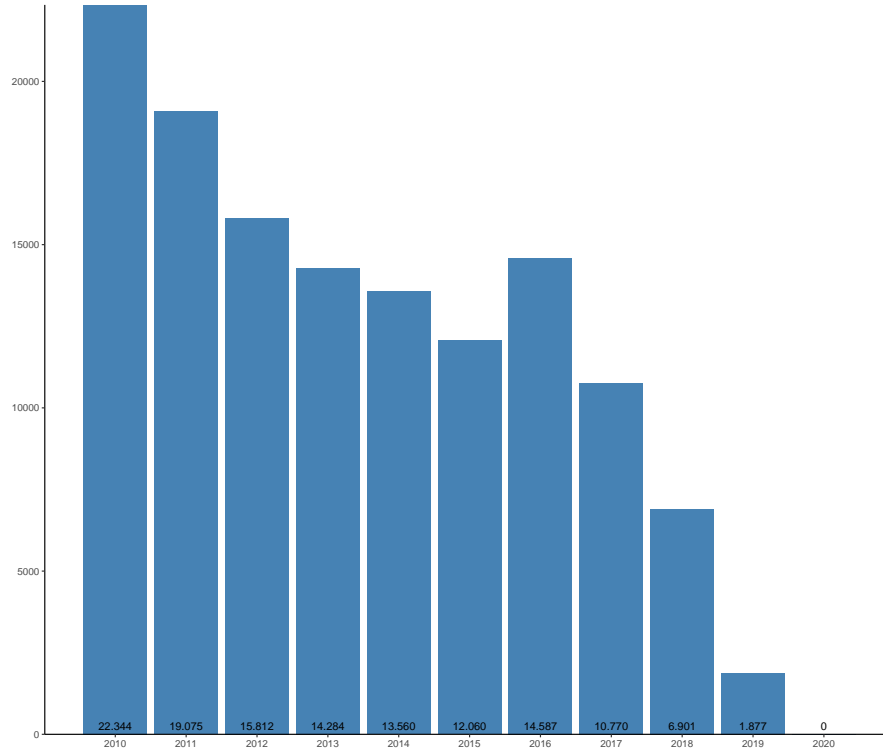

% PORTOS DE GALICIA SOBRE O TOTAL DE ESPAÑA	Decembro	Acumulado
Galicia	NaN %	Inf %
España	100 %	100 %

Evolución do número de pasaxeiros de cruceiros nos portos de Galicia para o mesmo mes – Decembro