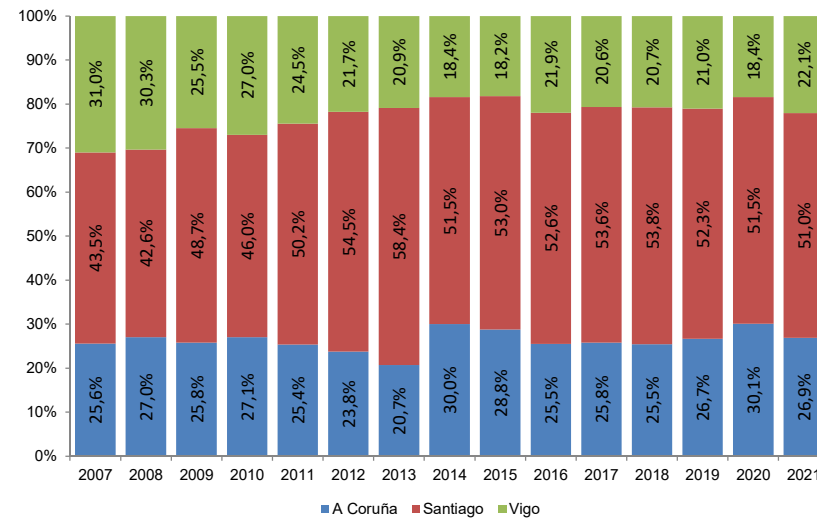

	Xaneiro	Acumulado
A Coruña	2021 19.889	19.889
	Var. anual 2020 - 2021 -81,0%	-81,0%
Santiago	2021 37.684	37.684
	Var. anual 2020 - 2021 -79,0%	-79,0%
Vigo	2021 16.306	16.306
	Var. anual 2020 - 2021 -74,5%	-74,5%
Galicia	2021 73.879	73.879
	Var. anual 2020 - 2021 -78,8%	-78,8%
España	2021 2.814.424	2.814.424
	Var. anual 2020 - 2021 -83,4%	-83,4%

% AEROPORTOS SOBRE O TOTAL DA CCAA	Xaneiro	Acumulado
A Coruña	26,9%	26,9%
Santiago	51,0%	51,0%
Vigo	22,1%	22,1%
GALICIA	100,0%	100,0%

% AEROPORTOS DE GALICIA SOBRE O TOTAL DE ESPAÑA	Xaneiro	Acumulado
Galicia	2,6%	2,6%
España	100,0%	100,0%

Evolución do número de viaxeiros nos aeroportos de Galicia para o mes de xaneiro

Evolución do número de viaxeiros nos aeroportos de Galicia acumulado ata o mes de xaneiro

Evolución en termos de pasaxeiros do peso dos aeroportos galegos sobre o total de España

Número de pasaxeiros para o mes de xaneiro segundo aeroporto (os 30 con maior volume de pasaxeiros)

Evolución da estrutura de viaxeiros nos aeroportos de Galicia para o mes de xaneiro

Evolución da estrutura de viaxeiros nos aeroportos de Galicia acumulado ata o mes de xaneiro