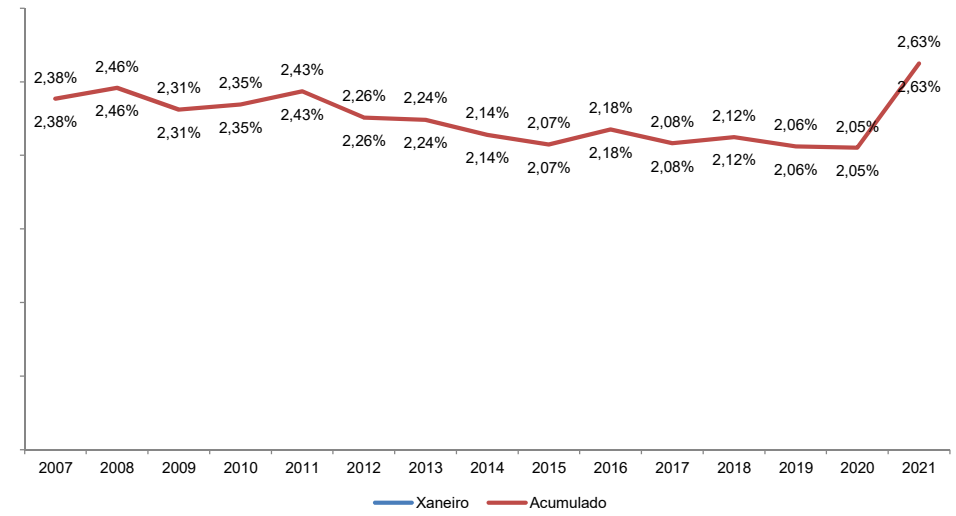

Evolución en termos de pasaxeiros do peso dos aeroportos galegos sobre o total de España