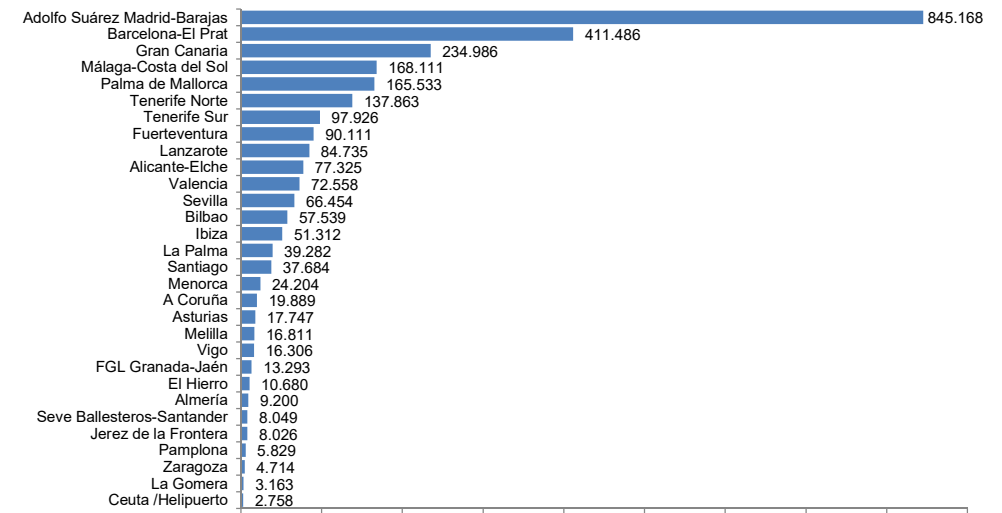

% AEROPORTOS SOBRE O TOTAL DA CCAA	Xaneiro	Acumulado
A Coruña	26,9%	26,9%
Santiago	51,0%	51,0%
Vigo	22,1%	22,1%
GALICIA	100,0%	100,0%

% AEROPORTOS DE GALICIA SOBRE O TOTAL DE ESPAÑA	Xaneiro	Acumulado
Galicia	2,6%	2,6%
España	100,0%	100,0%

Evolución do número de viaxeiros nos aeroportos de Galicia para o mes de xaneiro

Evolución do número de viaxeiros nos aeroportos de Galicia acumulado ata o mes de xaneiro

Evolución en termos de pasaxeiros do peso dos aeroportos galegos sobre o total de España

Número de pasaxeiros para o mes de xaneiro segundo aeroporto (os 30 con maior volume de pasaxeiros)

Evolución da estrutura de viaxeiros nos aeroportos de Galicia para o mes de xaneiro

Evolución da estrutura de viaxeiros nos aeroportos de Galicia acumulado ata o mes de xaneiro