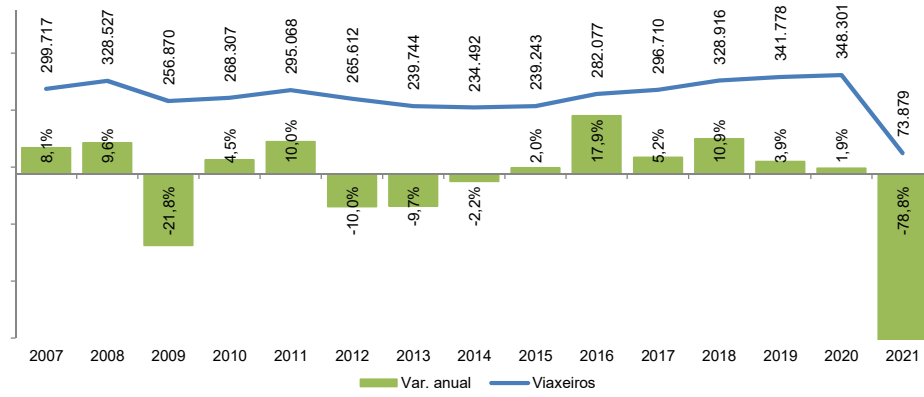

Número de pasaxeiros nos aeroportos de Galicia

Fonte dos datos: Departamento de Estadística Operativa / AENA

Ámbito xeográfico	Galicia	
Colectivo	Pasaxeiros	
Ano	2021	
Mes	Xaneiro	
Unidade de medida	Persoas	
Filtro	Entradas e saídas	
Data de consulta	16/02/2021	
Fonte orixinal:	http://www.aena.es/csee/Satellite?pagename=Estadisticas/Home	

	Xaneiro	Acumulado
A Coruña	2021 19.889	19.889
	Var. anual 2020 - 2021 -81,0%	-81,0%
Santiago	2021 37.684	37.684
	Var. anual 2020 - 2021 -79,0%	-79,0%
Vigo	2021 16.306	16.306
	Var. anual 2020 - 2021 -74,5%	-74,5%
Galicia	2021 73.879	73.879
	Var. anual 2020 - 2021 -78,8%	-78,8%
España	2021 2.814.424	2.814.424
	Var. anual 2020 - 2021 -83,4%	-83,4%

% AEROPORTOS SOBRE O TOTAL DA CCAA	Xaneiro	Acumulado
A Coruña	26,9%	26,9%
Santiago	51,0%	51,0%
Vigo	22,1%	22,1%
GALICIA	100,0%	100,0%

% AEROPORTOS DE GALICIA SOBRE O TOTAL DE ESPAÑA	Xaneiro	Acumulado
Galicia	2,6%	2,6%
España	100,0%	100,0%

Evolución do número de viaxeiros nos aeroportos de Galicia para o mes de xaneiro