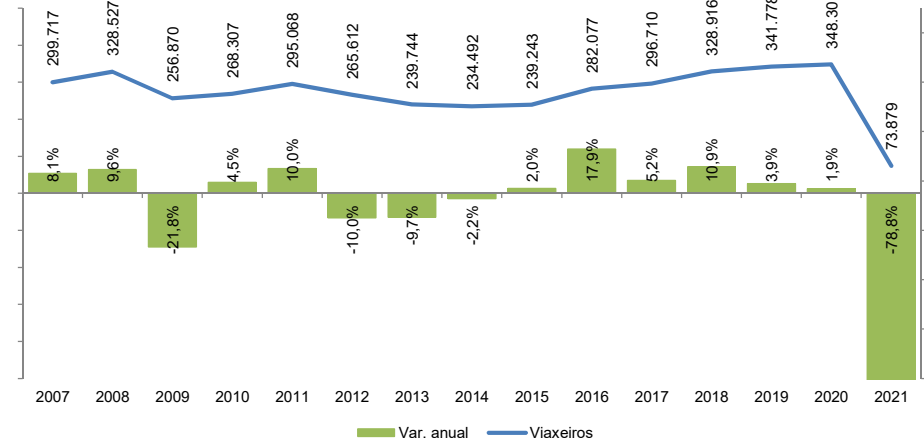

Evolución do número de viaxeiros nos aeroportos de Galicia acumulado ata o mes de xaneiro