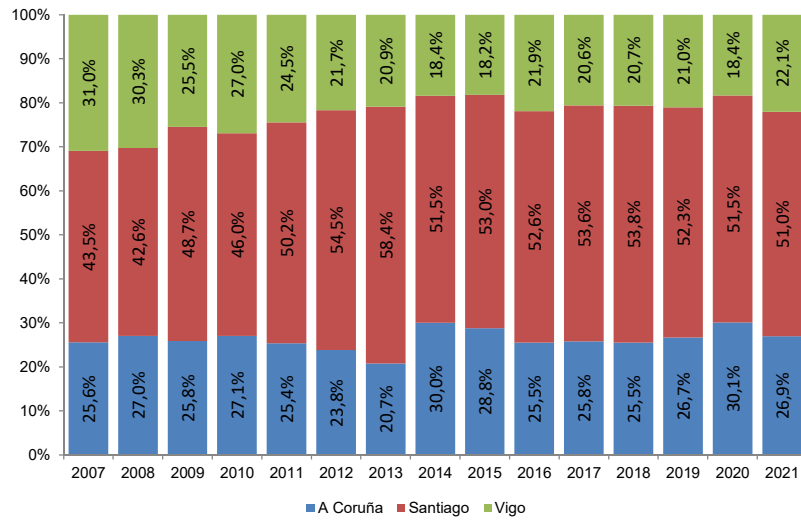

	Xaneiro	Acumulado
A Coruña	2021 19.889	19.889
	Var. anual 2020 - 2021 -81,0%	-81,0%
Santiago	2021 37.684	37.684
	Var. anual 2020 - 2021 -79,0%	-79,0%
Vigo	2021 16.306	16.306
	Var. anual 2020 - 2021 -74,5%	-74,5%
Galicia	2021 73.879	73.879
	Var. anual 2020 - 2021 -78,8%	-78,8%
España	2021 2.814.424	2.814.424
	Var. anual 2020 - 2021 -83,4%	-83,4%

% AEROPORTOS SOBRE O TOTAL DA CCAA	Xaneiro	Acumulado
A Coruña	26,9%	26,9%
Santiago	51,0%	51,0%
Vigo	22,1%	22,1%
GALICIA	100,0%	100,0%

% AEROPORTOS DE GALICIA SOBRE O TOTAL DE ESPAÑA	Xaneiro	Acumulado
Galicia	2,6%	2,6%
España	100,0%	100,0%

Evolución do número de viaxeiros nos aeroportos de Galicia para o mes de xaneiro

Evolución do número de viaxeiros nos aeroportos de Galicia acumulado ata o mes de xaneiro

Evolución en termos de pasaxeiros do peso dos aeroportos galegos sobre o total de España

Número de pasaxeiros para o mes de xaneiro segundo aeroporto (os 30 con maior volume de pasaxeiros)

Evolución da estrutura de viaxeiros nos aeroportos de Galicia para o mes de xaneiro

Evolución da estrutura de viaxeiros nos aeroportos de Galicia acumulado ata o mes de xaneiro