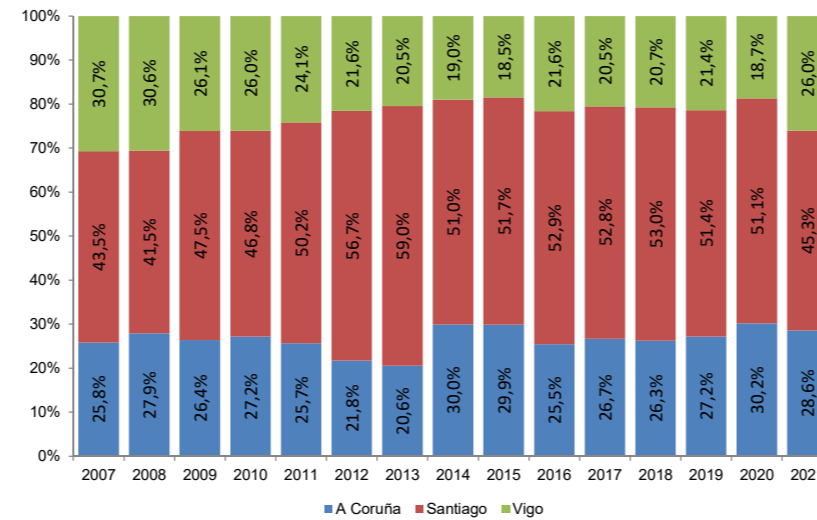

	Febreiro	Acumulado
A Coruña	2021 15.748	35.637
	Var. anual 2020 - 2021 -85,0%	-83,0%
Santiago	2021 18.800	56.484
	Var. anual 2020 - 2021 -89,3%	-84,1%
Vigo	2021 16.138	32.444
	Var. anual 2020 - 2021 -75,5%	-75,0%
Galicia	2021 50.686	124.565
	Var. anual 2020 - 2021 -85,4%	-82,1%
España	2021 2.229.568	5.043.992
	Var. anual 2020 - 2021 -86,8%	-85,1%

% AEROPORTOS SOBRE O TOTAL DA CCAA	Febreiro	Acumulado
A Coruña	31,1%	28,6%
Santiago	37,1%	45,3%
Vigo	31,8%	26,0%
GALICIA	100,0%	100,0%

% AEROPORTOS DE GALICIA SOBRE O TOTAL DE ESPAÑA	Febreiro	Acumulado
Galicia	2,3%	2,5%
España	100,0%	100,0%

Evolución do número de viaxeiros nos aeroportos de Galicia para o mes de febreiro

Evolución do número de viaxeiros nos aeroportos de Galicia acumulado ata o mes de febreiro

Evolución en termos de pasaxeiros do peso dos aeroportos galegos sobre o total de España

Número de pasaxeiros para o mes de febreiro segundo aeroporto (os 30 con maior volume de pasaxeiros)

Evolución da estrutura de viaxeiros nos aeroportos de Galicia para o mes de febreiro

Evolución da estrutura de viaxeiros nos aeroportos de Galicia acumulado ata o mes de febreiro