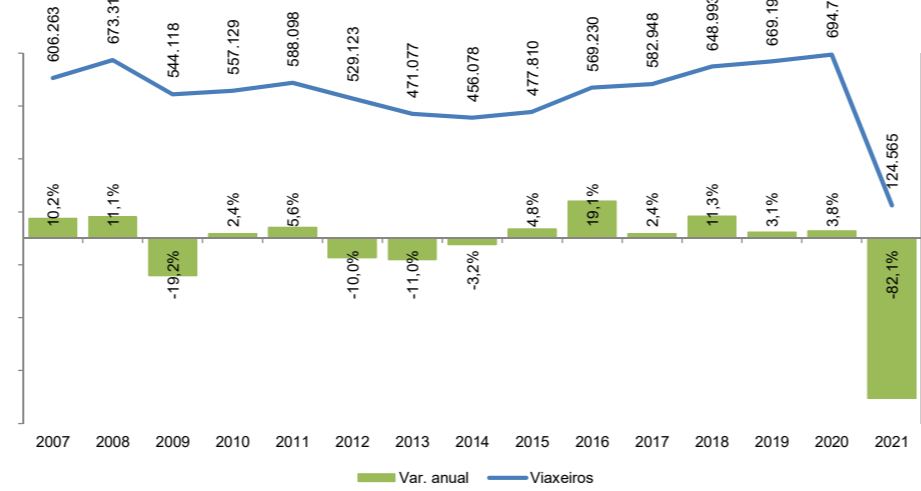

Evolución do número de viaxeiros nos aeroportos de Galicia acumulado ata o mes de febreiro