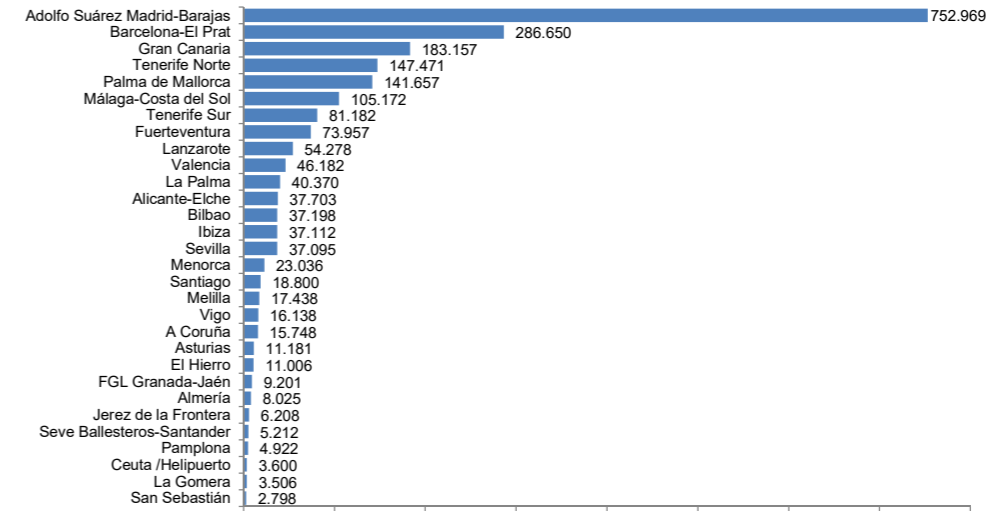

% AEROPORTOS SOBRE O TOTAL DA CCAA	Febreiro	Acumulado
A Coruña	31,1%	28,6%
Santiago	37,1%	45,3%
Vigo	31,8%	26,0%
GALICIA	100,0%	100,0%

% AEROPORTOS DE GALICIA SOBRE O TOTAL DE ESPAÑA	Febreiro	Acumulado
Galicia	2,3%	2,5%
España	100,0%	100,0%

Evolución do número de viaxeiros nos aeroportos de Galicia para o mes de febreiro

Evolución do número de viaxeiros nos aeroportos de Galicia acumulado ata o mes de febreiro

Evolución en termos de pasaxeiros do peso dos aeroportos galegos sobre o total de España

Número de pasaxeiros para o mes de febreiro segundo aeroporto (os 30 con maior volume de pasaxeiros)

Evolución da estrutura de viaxeiros nos aeroportos de Galicia para o mes de febreiro

Evolución da estrutura de viaxeiros nos aeroportos de Galicia acumulado ata o mes de febreiro

Número de pasaxeiros acumulado ata o mes de febreiro segundo aeroporto (os 30 con maior volume de pasaxeiros)