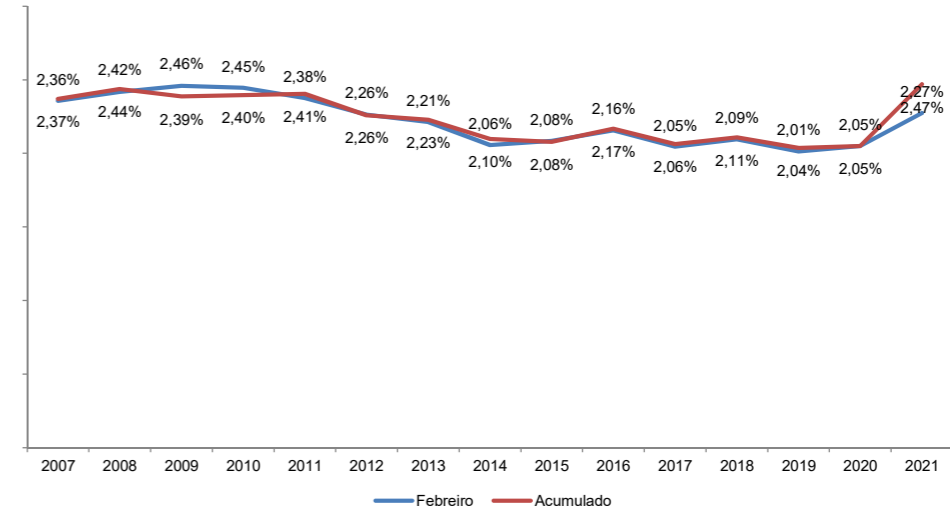

	Febreiro	Acumulado
A Coruña	2021 15.748	35.637
	Var. anual 2020 - 2021 -85,0%	-83,0%
Santiago	2021 18.800	56.484
	Var. anual 2020 - 2021 -89,3%	-84,1%
Vigo	2021 16.138	32.444
	Var. anual 2020 - 2021 -75,5%	-75,0%
Galicia	2021 50.686	124.565
	Var. anual 2020 - 2021 -85,4%	-82,1%
España	2021 2.229.568	5.043.992
	Var. anual 2020 - 2021 -86,8%	-85,1%

% AEROPORTOS SOBRE O TOTAL DA CCAA	Febreiro	Acumulado
A Coruña	31,1%	28,6%
Santiago	37,1%	45,3%
Vigo	31,8%	26,0%
GALICIA	100,0%	100,0%

% AEROPORTOS DE GALICIA SOBRE O TOTAL DE ESPAÑA	Febreiro	Acumulado
Galicia	2,3%	2,5%
España	100,0%	100,0%

Evolución do número de viaxeiros nos aeroportos de Galicia para o mes de febreiro

Evolución do número de viaxeiros nos aeroportos de Galicia acumulado ata o mes de febreiro

Evolución en termos de pasaxeiros do peso dos aeroportos galegos sobre o total de España