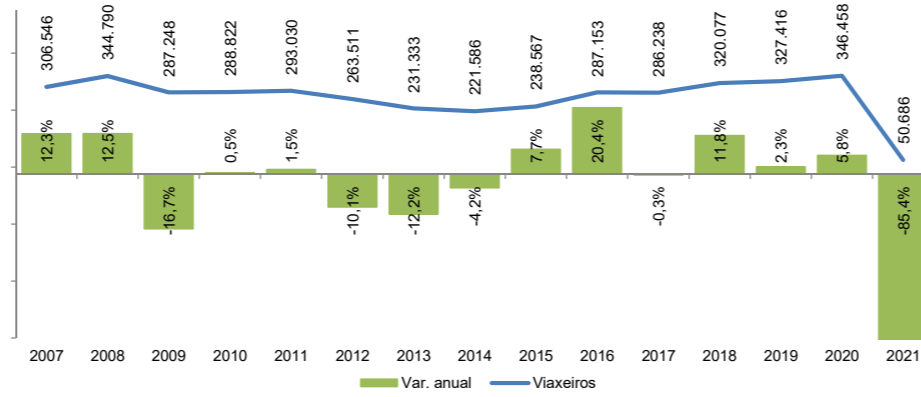

Número de pasaxeiros nos aeroportos de Galicia

Fonte dos datos: Departamento de Estadística Operativa / AENA

Ámbito xeográfico	Galicia
Colectivo	Pasaxeiros
Ano	2021
Mes	Febreiro
Unidade de medida	Persoas
Filtro	Entradas e saídas
Data de consulta	12/03/2021
Fonte orixinal:	http://www.aena.es/csee/Satellite?pagename=Estadisticas/Home

	Febreiro	Acumulado
A Coruña	2021 15.748	35.637
	Var. anual 2020 - 2021 -85,0%	-83,0%
Santiago	2021 18.800	56.484
	Var. anual 2020 - 2021 -89,3%	-84,1%
Vigo	2021 16.138	32.444
	Var. anual 2020 - 2021 -75,5%	-75,0%
Galicia	2021 50.686	124.565
	Var. anual 2020 - 2021 -85,4%	-82,1%
España	2021 2.229.568	5.043.992
	Var. anual 2020 - 2021 -86,8%	-85,1%

% AEROPORTOS SOBRE O TOTAL DA CCAA	Febreiro	Acumulado
A Coruña	31,1%	28,6%
Santiago	37,1%	45,3%
Vigo	31,8%	26,0%
GALICIA	100,0%	100,0%

% AEROPORTOS DE GALICIA SOBRE O TOTAL DE ESPAÑA	Febreiro	Acumulado
Galicia	2,3%	2,5%
España	100,0%	100,0%

Evolución do número de viaxeiros nos aeroportos de Galicia para o mes de febreiro