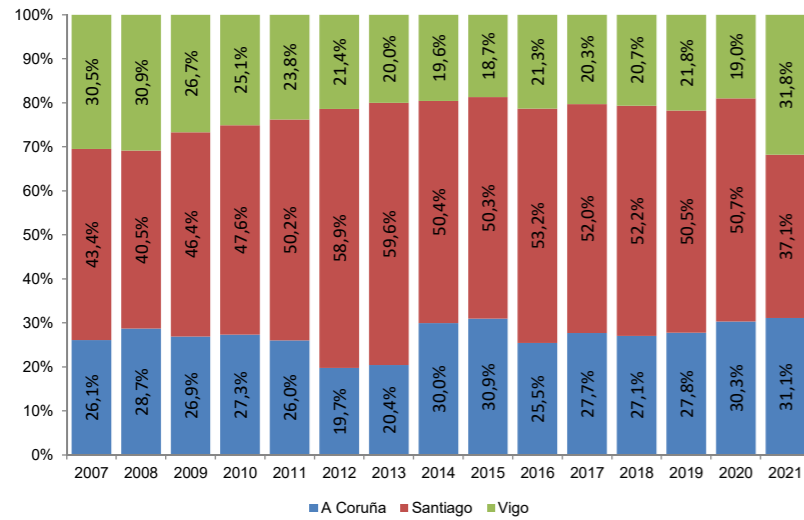

% AEROPORTOS SOBRE O TOTAL DA CCAA	Febreiro	Acumulado
A Coruña	31,1%	28,6%
Santiago	37,1%	45,3%
Vigo	31,8%	26,0%
GALICIA	100,0%	100,0%

% AEROPORTOS DE GALICIA SOBRE O TOTAL DE ESPAÑA	Febreiro	Acumulado
Galicia	2,3%	2,5%
España	100,0%	100,0%

Evolución do número de viaxeiros nos aeroportos de Galicia para o mes de febreiro

Evolución do número de viaxeiros nos aeroportos de Galicia acumulado ata o mes de febreiro

Evolución en termos de pasaxeiros do peso dos aeroportos galegos sobre o total de España

Número de pasaxeiros para o mes de febreiro segundo aeroporto (os 30 con maior volume de pasaxeiros)

Evolución da estrutura de viaxeiros nos aeroportos de Galicia para o mes de febreiro

Evolución da estrutura de viaxeiros nos aeroportos de Galicia acumulado ata o mes de febreiro

Número de pasaxeiros acumulado ata o mes de febreiro segundo aeroporto (os 30 con maior volume de pasaxeiros)