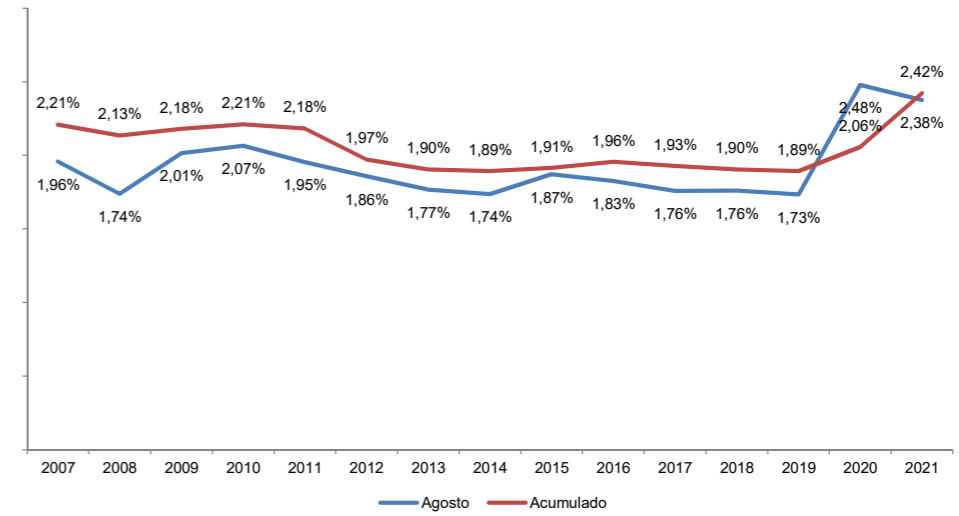

	Agosto	Acumulado
A Coruña	2021 79.585	326.459
	Var. anual 2020 - 2021 102,2%	0,3%
Santiago	2021 270.304	829.359
	Var. anual 2020 - 2021 83,1%	22,2%
Vigo	2021 78.009	302.681
	Var. anual 2020 - 2021 123,4%	39,0%
<b>Galicia</b>	<b>2021 427.898</b>	<b>1.458.499</b>
	Var. anual 2020 - 2021 92,8%	19,3%
España	2021 18.011.330	60.223.058
	Var. anual 2020 - 2021 101,2%	1,4%

% AEROPORTOS SOBRE O TOTAL DA CCAA	Agosto	Acumulado
A Coruña	18,6%	22,4%
Santiago	63,2%	56,9%
Vigo	18,2%	20,8%
<b>GALICIA</b>	<b>100,0%</b>	<b>100,0%</b>

% AEROPORTOS DE GALICIA SOBRE O TOTAL DE ESPAÑA	Agosto	Acumulado
Galicia	2,4%	2,4%
España	100,0%	100,0%

Evolución do número de viaxeiros nos aeroportos de Galicia para o mes de agosto

Evolución do número de viaxeiros nos aeroportos de Galicia acumulado ata o mes de agosto

Evolución en termos de pasaxeiros do peso dos aeroportos galegos sobre o total de España