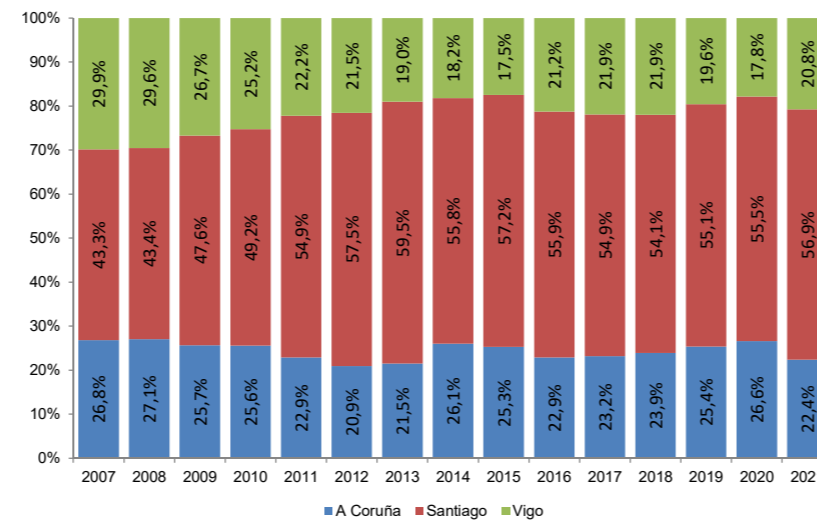

% AEROPORTOS SOBRE O TOTAL DA CCAA	Agosto	Acumulado
A Coruña	18,6%	22,4%
Santiago	63,2%	56,9%
Vigo	18,2%	20,8%
<b>GALICIA</b>	<b>100,0%</b>	<b>100,0%</b>

% AEROPORTOS DE GALICIA SOBRE O TOTAL DE ESPAÑA	Agosto	Acumulado
Galicia	2,4%	2,4%
España	100,0%	100,0%

Evolución do número de viaxeiros nos aeroportos de Galicia para o mes de agosto

Evolución do número de viaxeiros nos aeroportos de Galicia acumulado ata o mes de agosto

Evolución en termos de pasaxeiros do peso dos aeroportos galegos sobre o total de España

Número de pasaxeiros para o mes de agosto segundo aeroporto (os 30 con maior volume de pasaxeiros)

Evolución da estrutura de viaxeiros nos aeroportos de Galicia para o mes de agosto

Evolución da estrutura de viaxeiros nos aeroportos de Galicia acumulado ata o mes de agosto

Número de pasaxeiros acumulado ata o mes de agosto segundo aeroporto (os 30 con maior volume de pasaxeiros)