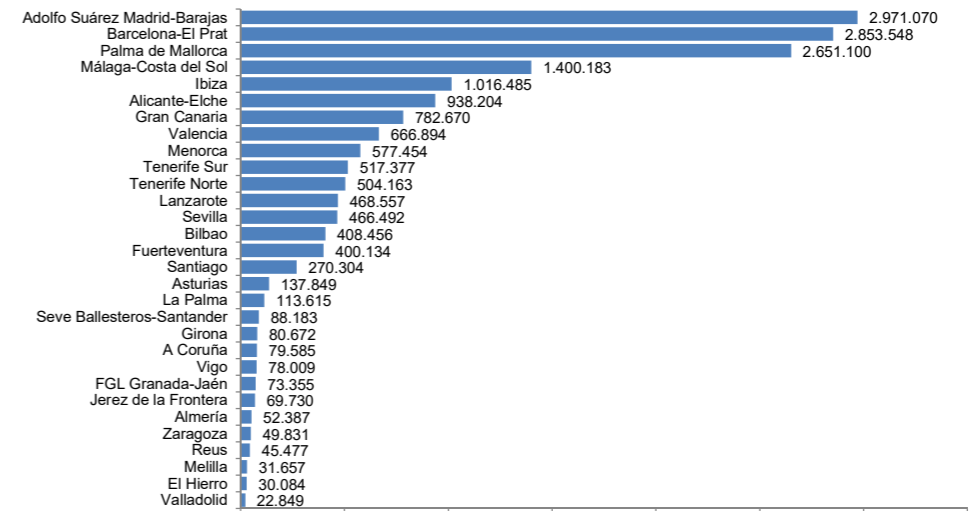

% AEROPORTOS SOBRE O TOTAL DA CCAA	Agosto	Acumulado
A Coruña	18,6%	22,4%
Santiago	63,2%	56,9%
Vigo	18,2%	20,8%
<b>GALICIA</b>	<b>100,0%</b>	<b>100,0%</b>

% AEROPORTOS DE GALICIA SOBRE O TOTAL DE ESPAÑA	Agosto	Acumulado
Galicia	2,4%	2,4%
España	100,0%	100,0%

Evolución do número de viaxeiros nos aeroportos de Galicia para o mes de agosto

Evolución do número de viaxeiros nos aeroportos de Galicia acumulado ata o mes de agosto

Evolución en termos de pasaxeiros do peso dos aeroportos galegos sobre o total de España

Número de pasaxeiros para o mes de agosto segundo aeroporto (os 30 con maior volume de pasaxeiros)

Evolución da estrutura de viaxeiros nos aeroportos de Galicia para o mes de agosto

Evolución da estrutura de viaxeiros nos aeroportos de Galicia acumulado ata o mes de agosto