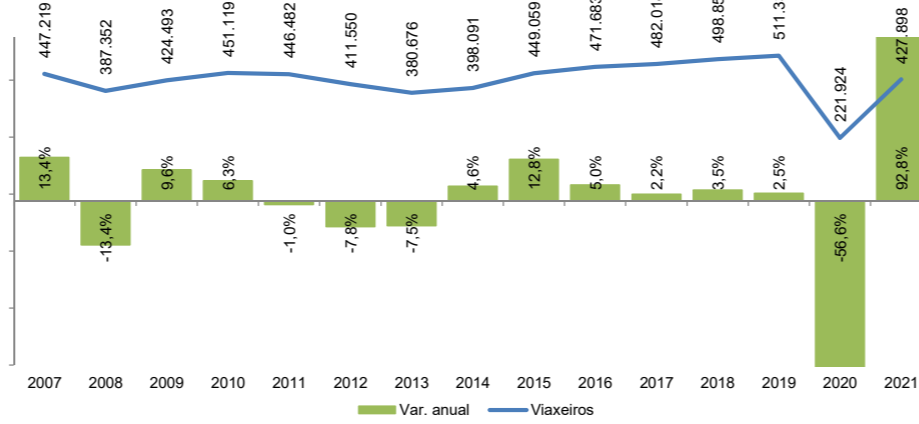

Número de pasaxeiros nos aeroportos de Galicia

Fonte dos datos: Departamento de Estadística Operativa / AENA

Ámbito xeográfico	Galicia	
Colectivo	Pasaxeiros	
Ano	2021	
Mes	Agosto	
Unidade de medida	Persoas	
Filtro	Entradas e saídas	
Data de consulta	28/09/2021	
Fonte orixinal:	http://www.aena.es/csee/Satellite?pagename=Estadisticas/Home	

	Agosto	Acumulado
A Coruña	2021 79.585	326.459
	Var. anual 2020 - 2021 102,2%	0,3%
Santiago	2021 270.304	829.359
	Var. anual 2020 - 2021 83,1%	22,2%
Vigo	2021 78.009	302.681
	Var. anual 2020 - 2021 123,4%	39,0%
Galicia	2021 427.898	1.458.499
	Var. anual 2020 - 2021 92,8%	19,3%
España	2021 18.011.330	60.223.058
	Var. anual 2020 - 2021 101,2%	1,4%

% AEROPORTOS SOBRE O TOTAL DA CCAA	Agosto	Acumulado
A Coruña	18,6%	22,4%
Santiago	63,2%	56,9%
Vigo	18,2%	20,8%
GALICIA	100,0%	100,0%

% AEROPORTOS DE GALICIA SOBRE O TOTAL DE ESPAÑA	Agosto	Acumulado
Galicia	2,4%	2,4%
España	100,0%	100,0%

Evolución do número de viaxeiros nos aeroportos de Galicia para o mes de agosto