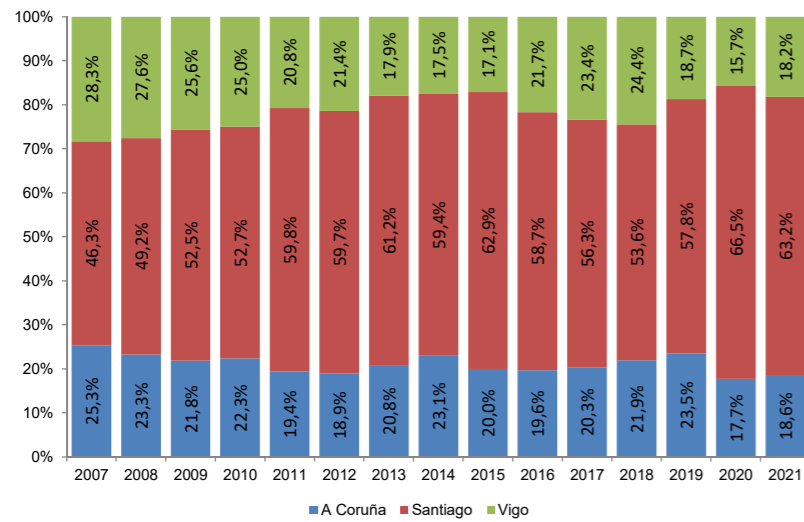

% AEROPORTOS SOBRE O TOTAL DA CCAA	Agosto	Acumulado
A Coruña	18,6%	22,4%
Santiago	63,2%	56,9%
Vigo	18,2%	20,8%
<b>GALICIA</b>	<b>100,0%</b>	<b>100,0%</b>

% AEROPORTOS DE GALICIA SOBRE O TOTAL DE ESPAÑA	Agosto	Acumulado
Galicia	2,4%	2,4%
España	100,0%	100,0%

Evolución do número de viaxeiros nos aeroportos de Galicia para o mes de agosto

Evolución do número de viaxeiros nos aeroportos de Galicia acumulado ata o mes de agosto

Evolución en termos de pasaxeiros do peso dos aeroportos galegos sobre o total de España

Número de pasaxeiros para o mes de agosto segundo aeroporto (os 30 con maior volume de pasaxeiros)

Evolución da estrutura de viaxeiros nos aeroportos de Galicia para o mes de agosto

Evolución da estrutura de viaxeiros nos aeroportos de Galicia acumulado ata o mes de agosto

Número de pasaxeiros acumulado ata o mes de agosto segundo aeroporto (os 30 con maior volume de pasaxeiros)