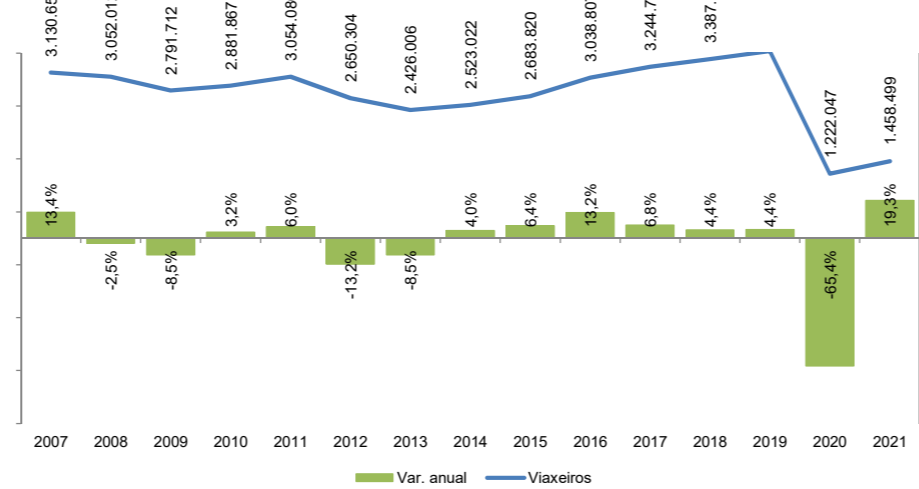

Evolución do número de viaxeiros nos aeroportos de Galicia acumulado ata o mes de agosto